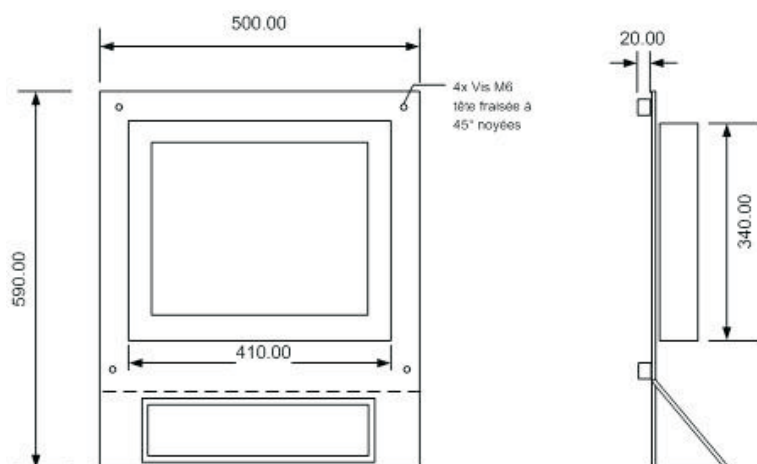

Matériau

Tôle d'acier laquée et Acier inoxydable

Teinte

Acier inoxydable brossé

Dimensions

(L x H x Pmm) 500 x 590 x 110 avec clavier

ID electronic SA est une entreprise d'ingénierie Suisse, fondée en 1981 et impliquée dans toutes les applications de communication et d'information, développant des produits spécifiques pour l'industrie, les services privés ou publics requérant des solutions interactives sur mesure. L'expertise de ID electronic SA couvre tous les domaines logiciels et d'équipements pour tous systèmes multimédias complets clef en main.