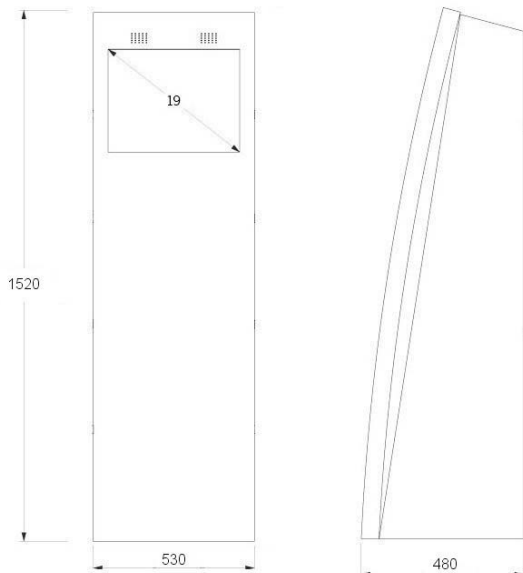

Logement suffisant pour un PC "booksized"
(L'ordinateur n'est pas inclus).

Dimensions: L530 x H1520 x P480 mm (sans le clavier).

Poids: env. 50 kg (sans ordinateur).

DIMENSIONS:

Options disponibles

- Support avec clavier et trackball inox IP65.
- Ordinateur multimédia.
- Imprimante à ticket, lecteur de carte de crédit, Webcam, etc ...